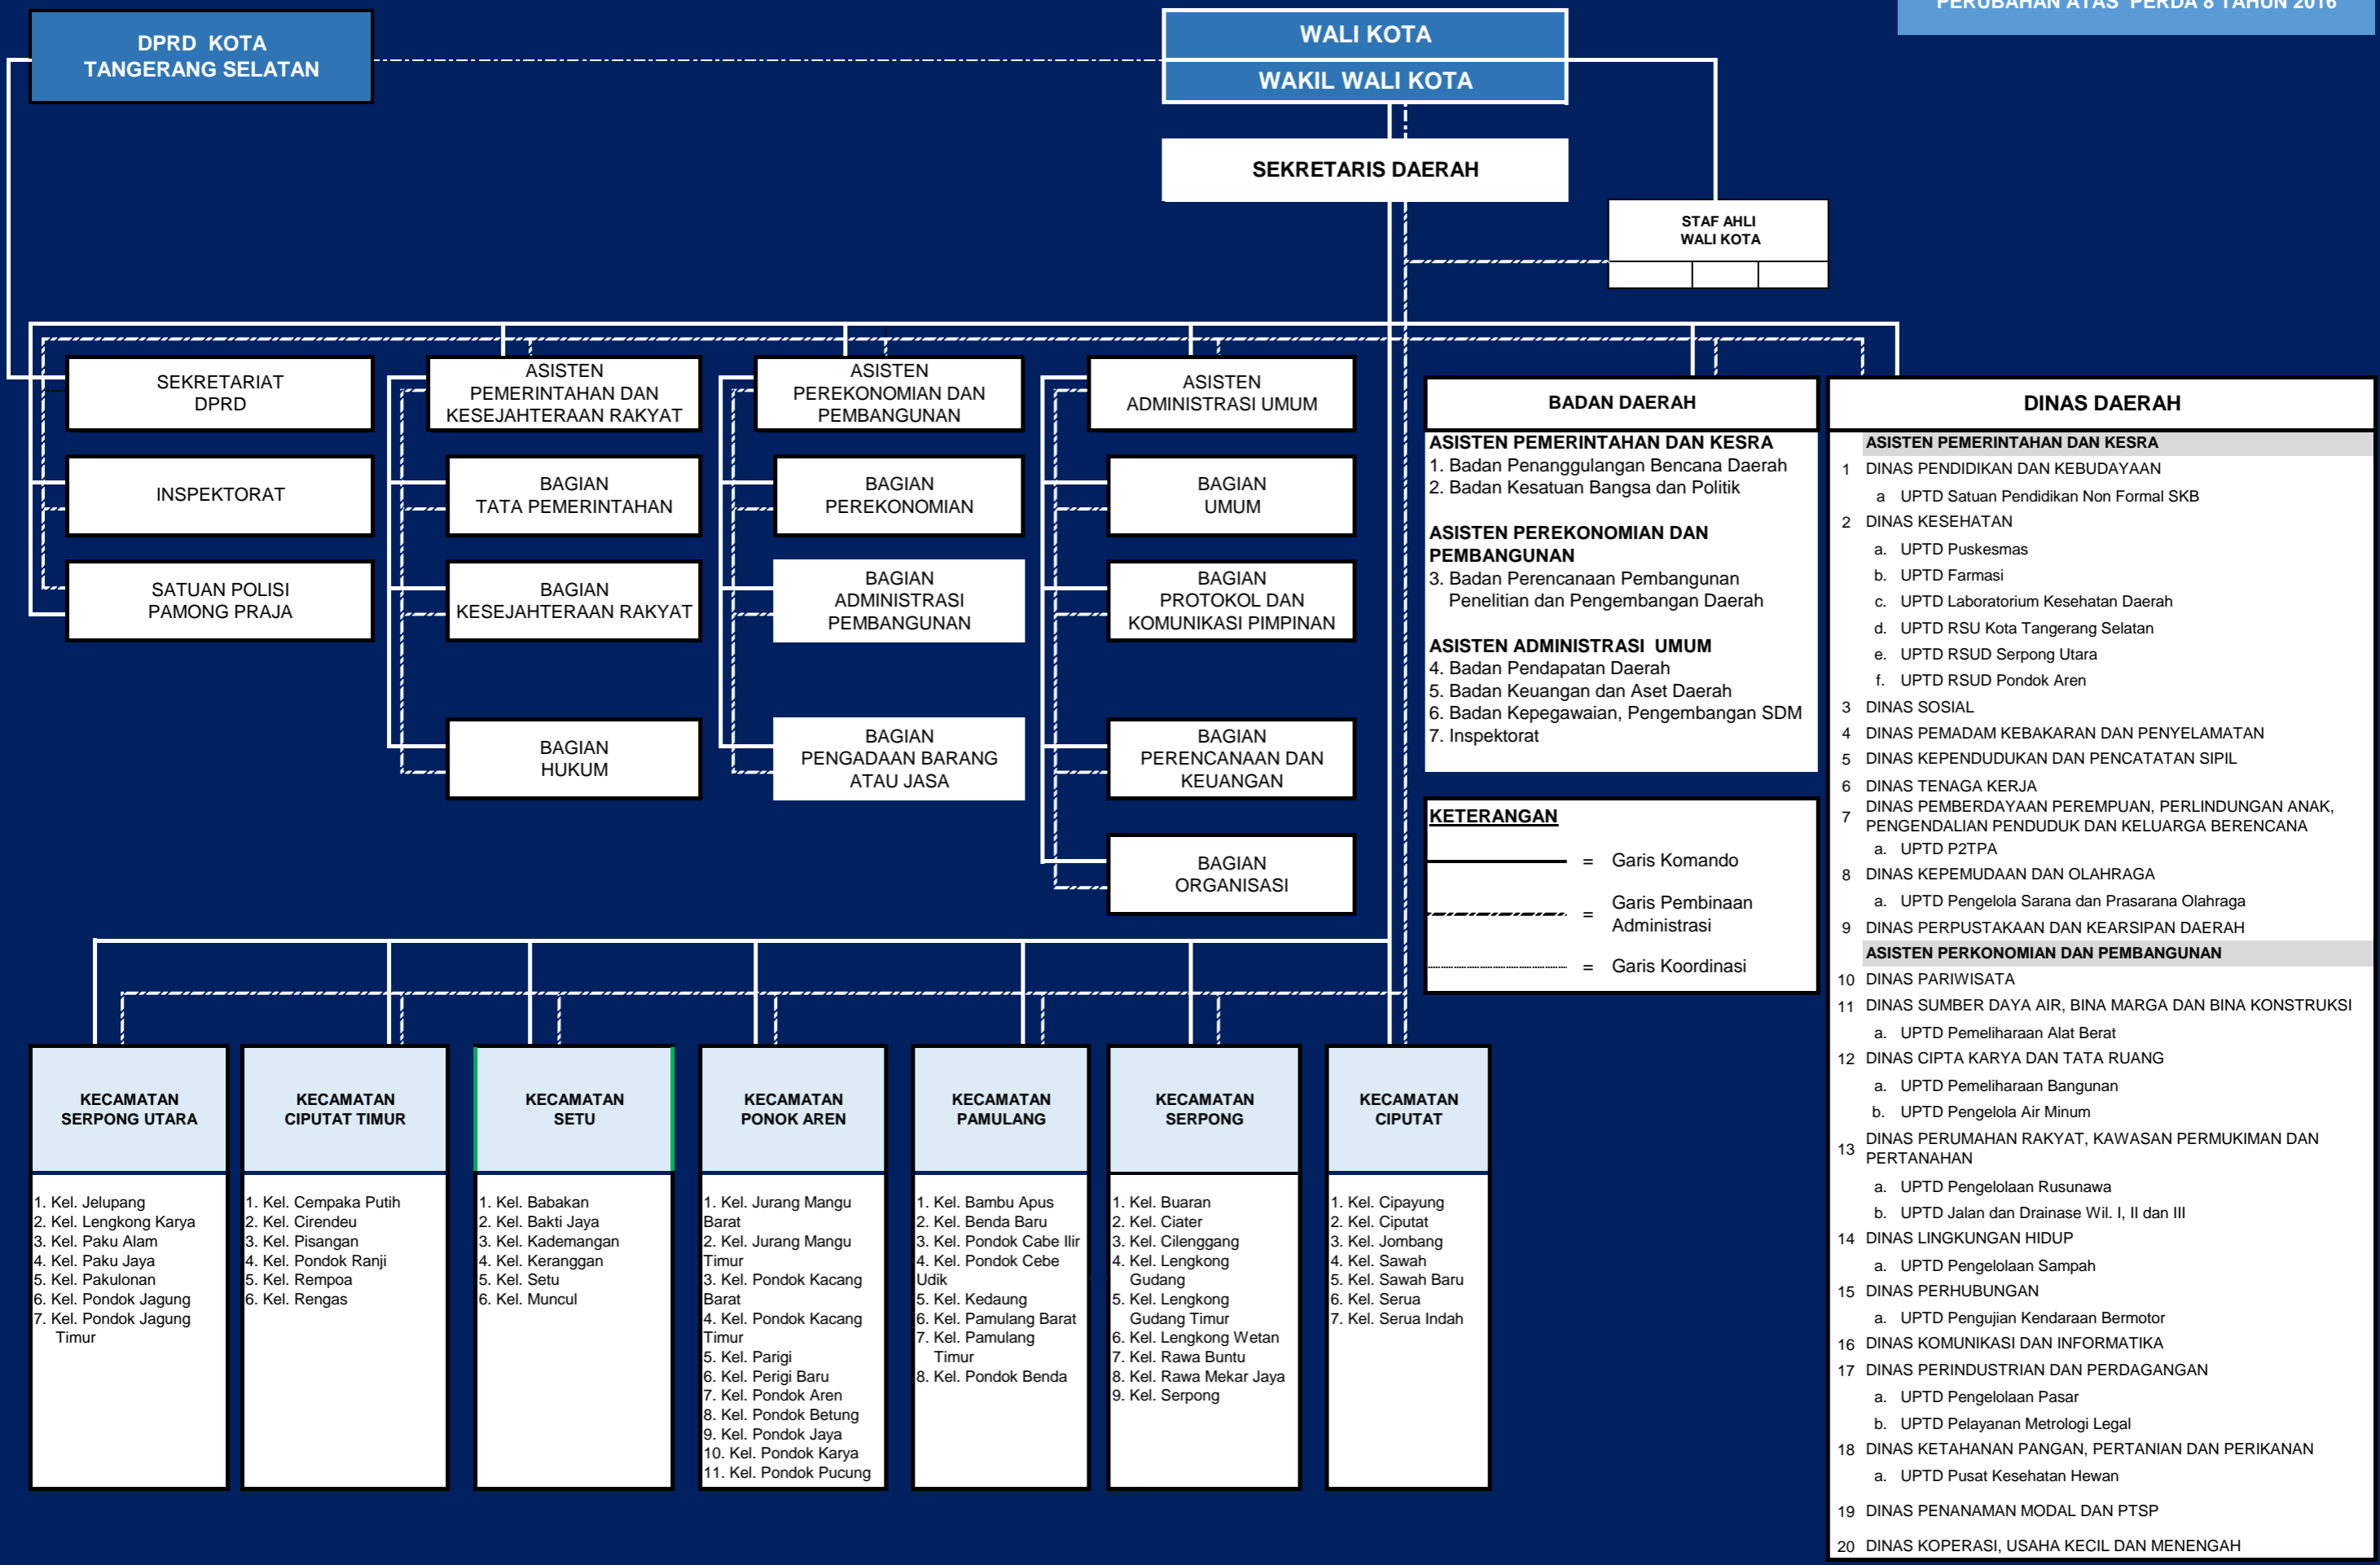

BAGAN STRUKTUR ORGANISASI PEMERINTAH KOTA TANGERANG SELATAN

SALINAN
SESUAI PERDA 1 TAHUN TAHUN 2022
PERUBAHAN ATAS PERDA 8 TAHUN 2016

- BADAN DAERAH**
- ASISTEN PEMERINTAHAN DAN KESRA**
- Badan Penanggulangan Bencana Daerah
 - Badan Kesatuan Bangsa dan Politik
- ASISTEN PEREKONOMIAN DAN PEMBANGUNAN**
- Badan Perencanaan Pembangunan Penelitian dan Pengembangan Daerah
- ASISTEN ADMINISTRASI UMUM**
- Badan Pendapatan Daerah
 - Badan Keuangan dan Aset Daerah
 - Badan Kepegawaian, Pengembangan SDM
 - Inspektorat
- KETERANGAN**
- = Garis Komando
 - - - - - = Garis Pembinaan Administrasi
 - = Garis Koordinasi